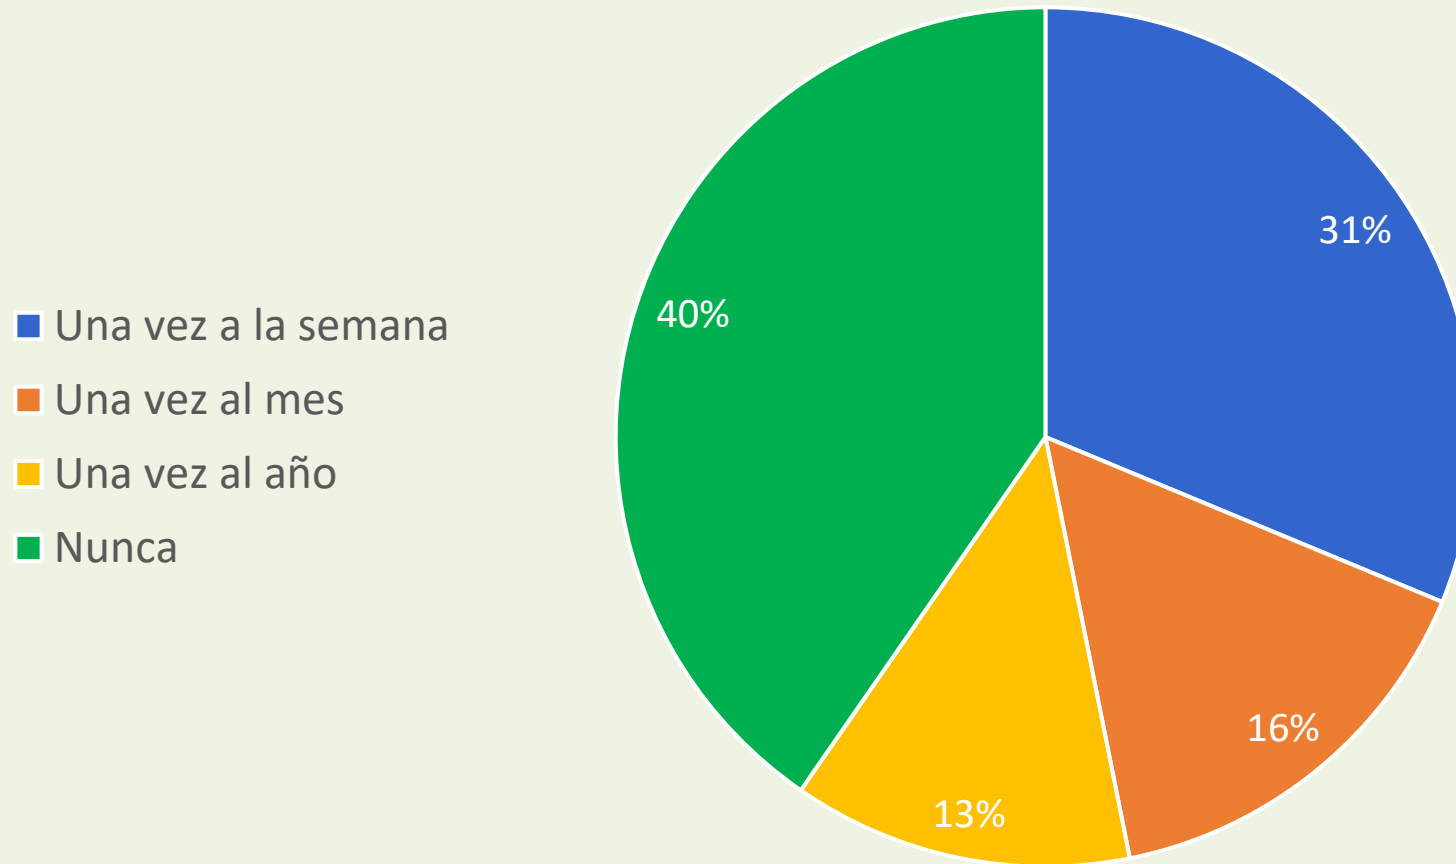

Encuesta de percepción sobre estero Campus-Concepción

Fecha de envío: 16 de diciembre 2022

Fecha de termino: 13 de enero 2023

Porcentaje de votantes según estamentos

384 respuestas

¿Con qué frecuencia visitas el estero Nonguen?

384 respuestas

¿Cuáles de los siguientes aspectos limitan tu interés por visitarlo? (Selecciona dos opciones)