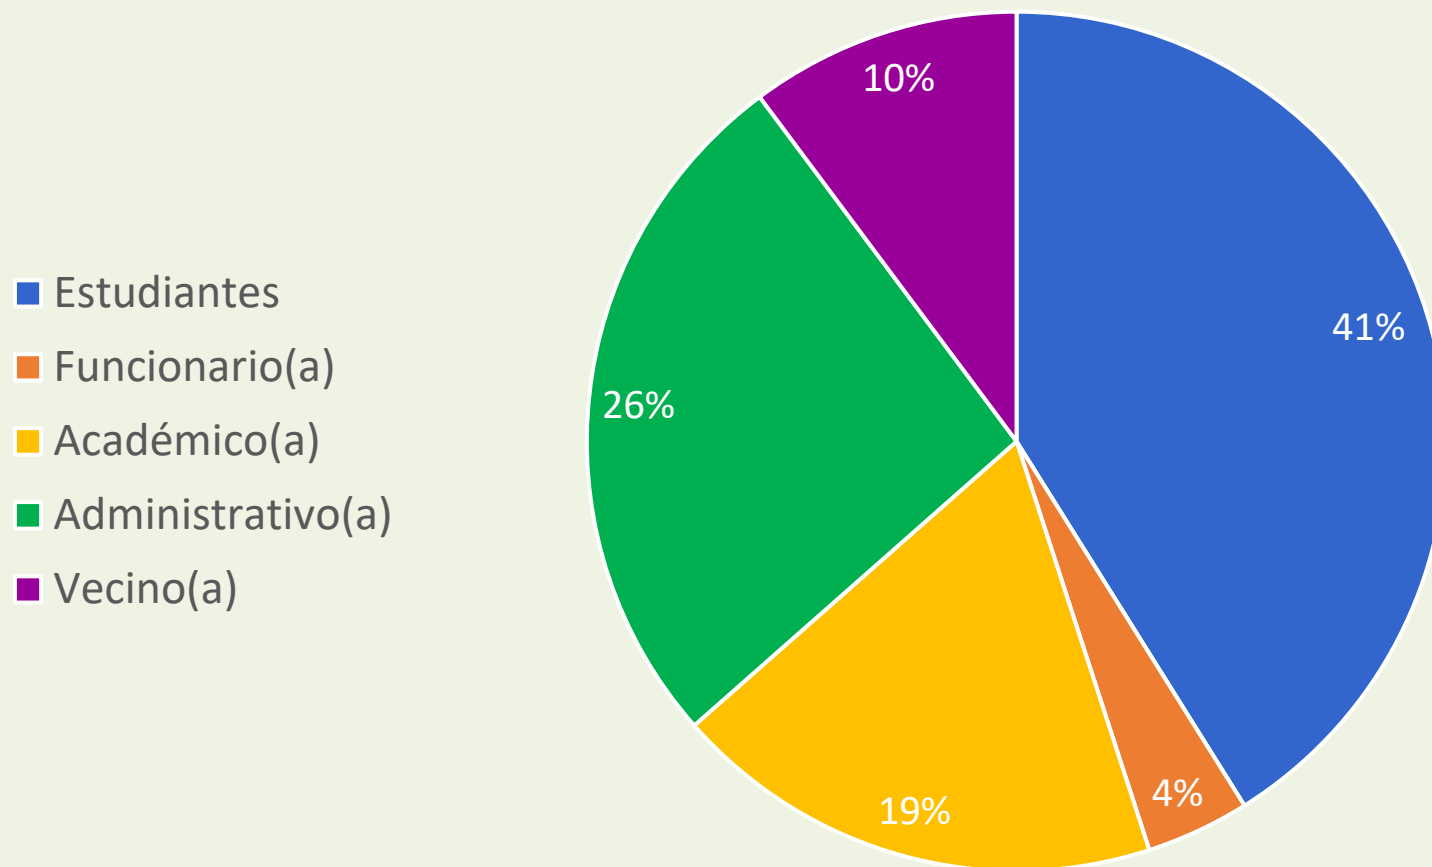

Encuesta de percepción sobre estero Campus-Concepción

Fecha de envío: 16 de diciembre 2022

Fecha de termino: 13 de enero 2023

Porcentaje de votantes según estamentos

384 respuestas

¿Con qué frecuencia visitas el estero Nonguen?

384 respuestas

¿Cuáles de los siguientes aspectos limitan tu interés por visitarlo? (Selecciona dos opciones)